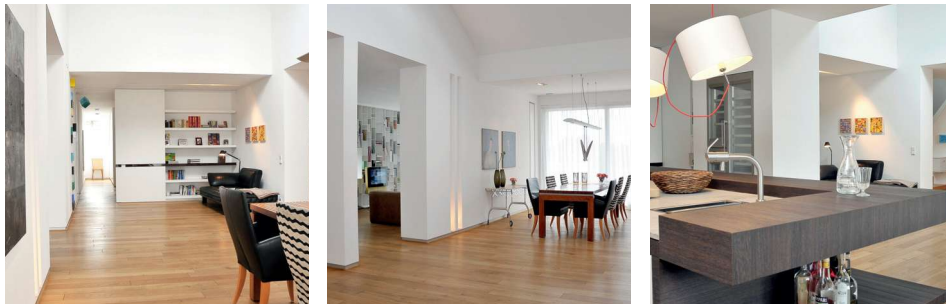

Perfektion nach Mass: Wohnhaus Hammermeister

Architekt

RaumObjekt Hammermeister
Graf-von-Galen-Str. 100a
52525 Heinsberg, Deutschland
raumobjekt.de

Realisator

RaumObjekt Hammermeister
Graf-von-Galen-Str. 100a
52525 Heinsberg, Deutschland
raumobjekt.de

Bauherr

Andrea und Thomas Hammermeister

Standort

Heinsberg, Deutschland

Planung/Realisierung

2004

Foto: Frank Hermann

Schreinerhandwerk in höchster Vollendung erwartet die Bewohnerinnen und Bewohner eines Eigenheims in Heinsberg. Alle Einbauten sind nach Mass gefertigt und mit viel Liebe zum Detail auf das Bestehende abgestimmt.

Gleich oberhalb ihrer Werkstatt hat ein Schreinerhepaar für sich und seine drei Kinder eine Wohnung eingerichtet, die durch und durch von perfektem Schreinerhandwerk, Designbewusstsein und Massarbeit zeugt. Angefangen bei der Küche mit ihren flächenbündigen Auszügen und dem grosszügigen freistehenden Küchenblock, über den Eingangsbereich, das Wohnbad und das Besprechungszimmer – in jedem Raum zeigt sich die Handschrift der Besitzer, die ihren Beruf mit Sachverstand, einem ausgeprägten ästhetischen Empfinden und echter Leidenschaft ausüben. Mit Blick auf die kleinsten Details ist beispielsweise eine Bücherwand entstanden, die ein Fenster umrahmt. Im Treppenhohlraum sorgt ein Behältermöbel mit fünf Auszügen, in die der Name eines jeden Familienmitglieds eingefräst ist und die Stauraum bieten für Schals, Mützen, Schlüssel und anderes, für unaufdringliche Aufmerksamkeit.

Geschickt platziert und perfekt integriert sind auch die beiden Holzschiebetüren. Die eine schafft in der Küche Zugang zu einem kleinen Haushaltsraum. Die zweite trennt den Wohnbereich von Schlafzimmer, Arbeits- und Badbereich. Die raumhoch ausgeführte Tür ist wie jene in der Küche mit dem Beschlag HAWA-Junior 80/B ausgestattet und übernimmt eine Doppelfunktion: Einerseits ist sie Raumtrenner, andererseits überdeckt sie partiell auch das Wandregal.